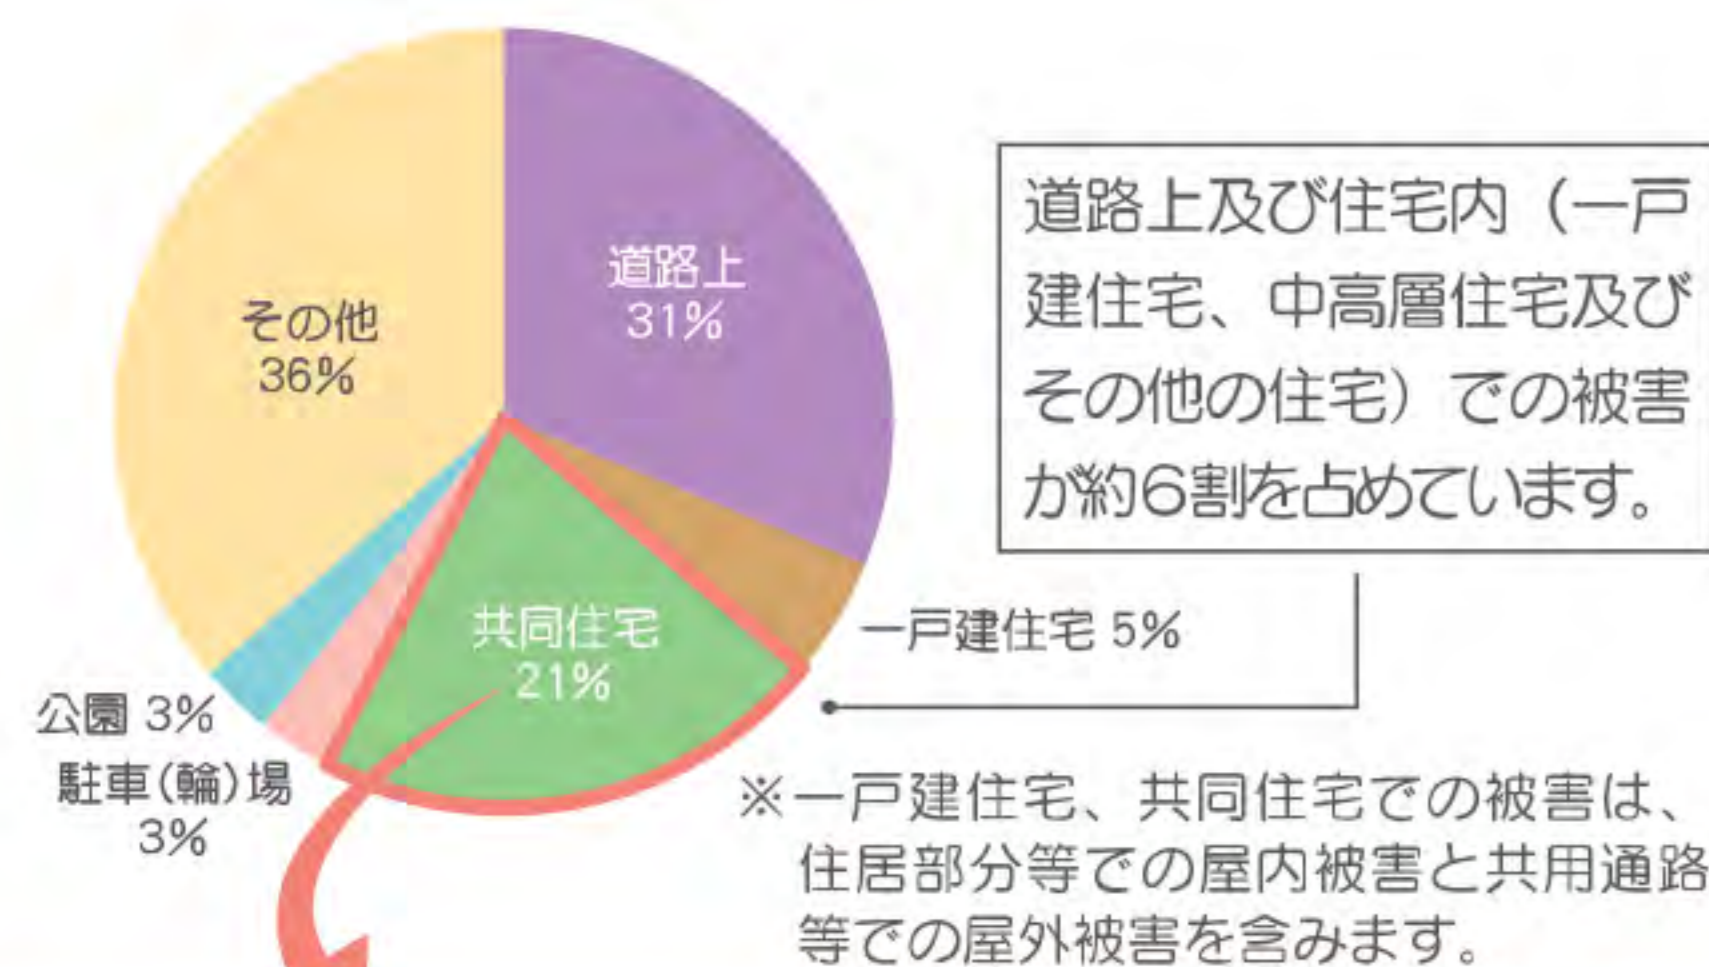

福岡県の性犯罪認知件数の推移

- 性犯罪（強制性交等、強制わいせつ）は500件前後と全国的に見ても高水準で推移しています。
- 性犯罪は被害の特性上、表に現れにくいことから、実際の被害はもっと多いものと考えられます。

年代別・場所別にみた被害の状況(H30)

10歳代、20歳代の被害が全体の約7割を占めています。

道路上及び住宅内（一戸建住宅、中高層住宅及びその他の住宅）での被害が約6割を占めています。

※一戸建住宅、共同住宅での被害は、住居部分等での屋内被害と共用通路等での屋外被害を含みます。

共同住宅での被害は全体の21%

- ・中高層（4階建以上）住宅 9%
- ・その他の住宅 12%

※円グラフの「%」は、小数点以下を四捨五入していますので、合計しても100%にならない場合があります。

性暴力被害に遭ったときは

- もし、被害に遭った場合、今後の安心のために警察への届出を考えてください。緊急の場合は、身の安全のためにも、できるだけ早く110番通報してください。警察では、可能な限り女性警察官による対応が行われています。
- 次の機関では、犯罪被害の悩みに関する相談に、女性の相談員や臨床心理士などが応じています。相談は無料で、プライバシーは守られます。