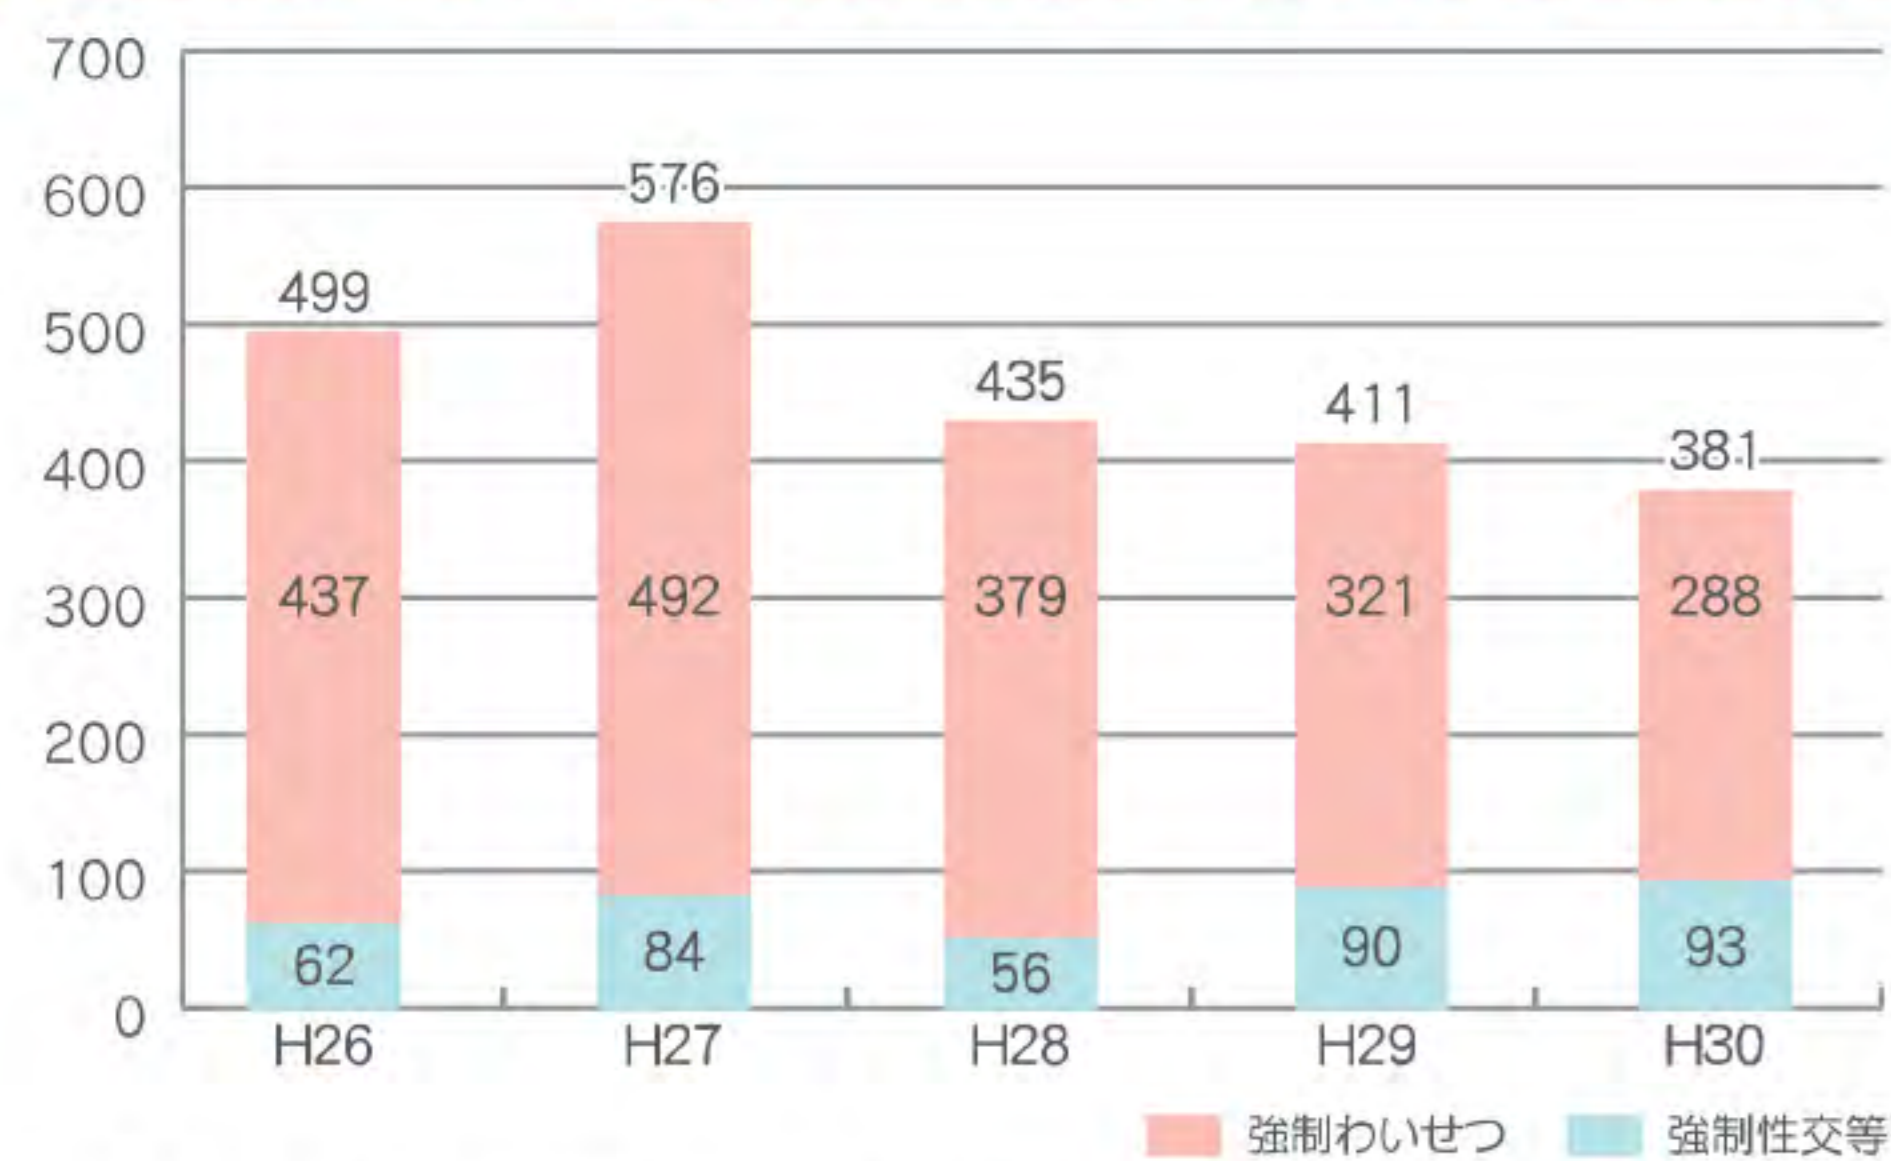

福岡県の性犯罪認知件数の推移

- 性犯罪（強制性交等、強制わいせつ）は500件前後と全国的に見ても高水準で推移しています。
- 性犯罪は被害の特性上、表に現れにくいことから、実際の被害はもっと多いものと考えられます。

年代別・場所別にみた被害の状況(H30)

10歳代、20歳代の被害が全体の約7割を占めています。

道路上及び住宅内（一戸建住宅、中高層住宅及びその他の住宅）での被害が約6割を占めています。

※一戸建住宅、共同住宅での被害は、住居部分等での屋内被害と共用通路等での屋外被害を含みます。

共同住宅での被害は全体の21%

- ・中高層（4階建以上）住宅 9%
- ・その他の住宅 12%

※円グラフの「%」は、小数点以下を四捨五入していますので、合計しても100%にならない場合があります。

性暴力被害に遭ったときは

- もし、被害に遭った場合、今後の安心のために警察への届出を考えてください。緊急の場合は、身の安全のためにも、できるだけ早く110番通報してください。警察では、可能な限り女性警察官による対応が行われています。
- 次の機関では、犯罪被害の悩みに関する相談に、女性の相談員や臨床心理士などが応じています。相談は無料で、プライバシーは守られます。