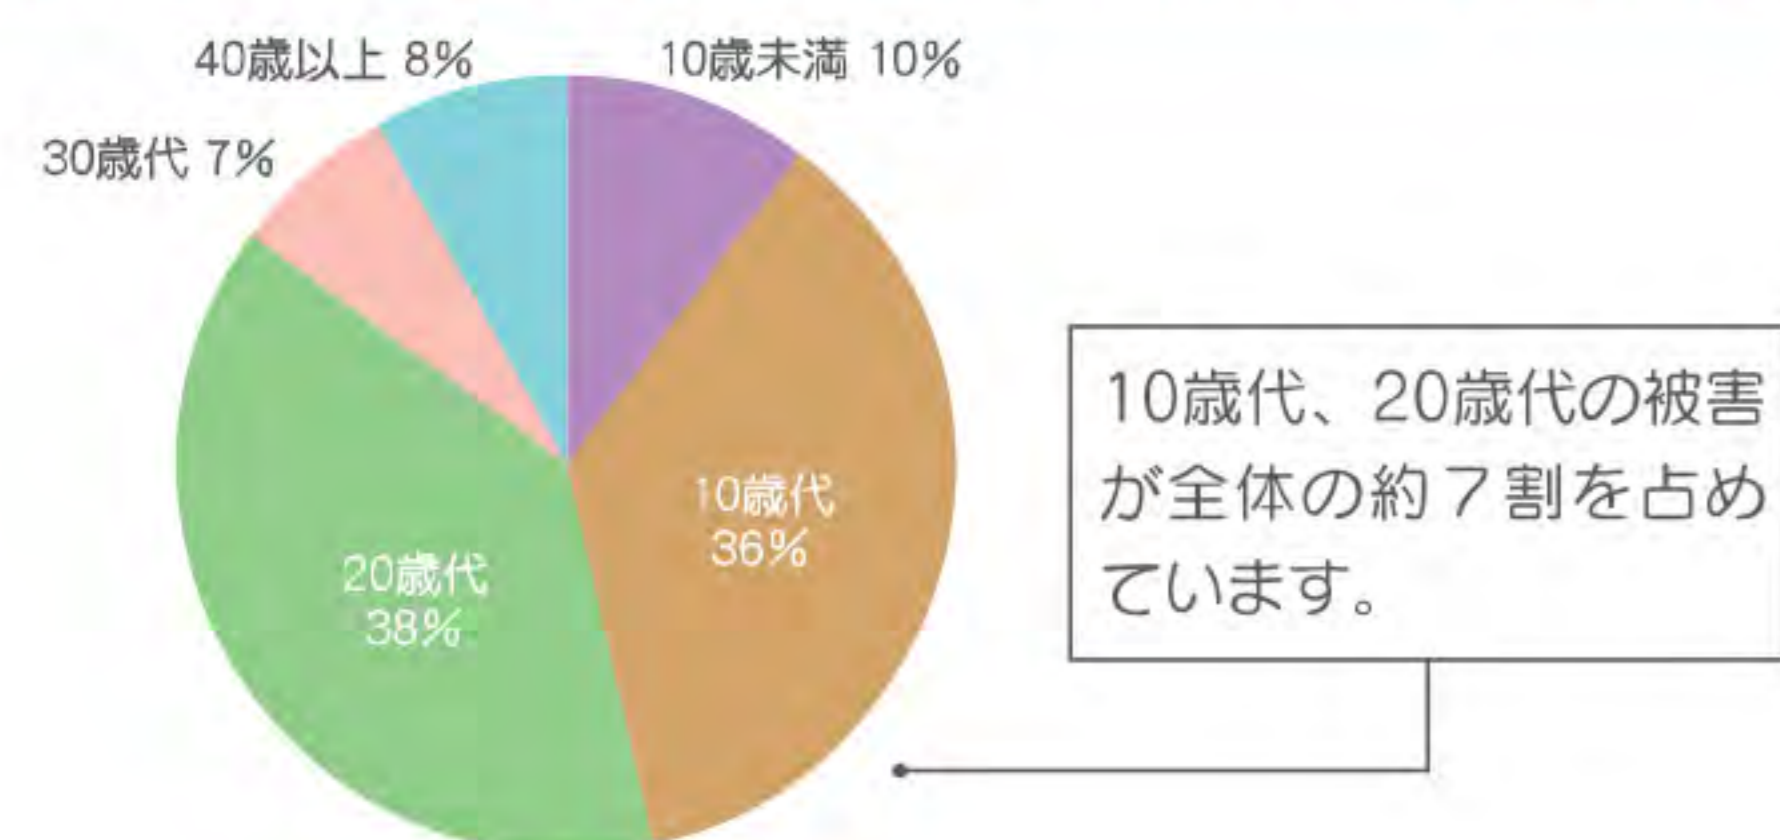

福岡県の性犯罪認知件数の推移

- 性犯罪（強制性交等、強制わいせつ）は500件前後と全国的に見ても高水準で推移しています。
- 性犯罪は被害の特性上、表に現れにくいことから、実際の被害はもっと多いものと考えられます。

年代別・場所別にみた被害の状況(H30)

10歳代、20歳代の被害が全体の約7割を占めています。

道路上及び住宅内（一戸建住宅、中高層住宅及びその他の住宅）での被害が約6割を占めています。

※一戸建住宅、共同住宅での被害は、住居部分等での屋内被害と共用通路等での屋外被害を含みます。

共同住宅での被害は全体の21%

- ・中高層（4階建以上）住宅 9%
- ・その他の住宅 12%

※円グラフの「%」は、小数点以下を四捨五入していますので、合計しても100%にならない場合があります。

性暴力被害に遭ったときは

- もし、被害に遭った場合、今後の安心のために警察への届出を考えてください。緊急の場合は、身の安全のためにも、できるだけ早く110番通報してください。警察では、可能な限り女性警察官による対応が行われています。
- 次の機関では、犯罪被害の悩みに関する相談に、女性の相談員や臨床心理士などが応じています。相談は無料で、プライバシーは守られます。